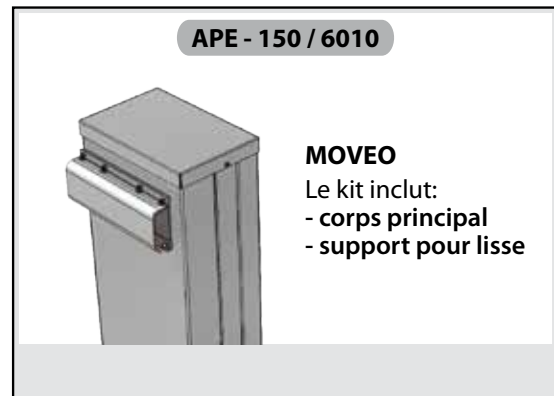

MOVEO

**PLAQUE DE FONDATION,
BASE DE FIXATION ET COUVERTURE
EXTÉRIEURE EN ACIER INOXYDABLE**

**MOUVEMENT DE LA LISSE ÉQUILIBRÉ
DANS TOUTE POSITION JUSQU'À 5,30 m.**

**DÉVERROUILLAGE PROTÉGÉ
PAR SERRURE À CLÉ**

LISSE AVEC MOUVEMENT MANUEL

Déverrouillage de la lisse
qui garantit un mouvement sécurisé
de la barrière

Le **mouvement de la lisse est toujours équilibré** avec
possibilité de verrouillage en position de fermeture ou
ouverture totale.