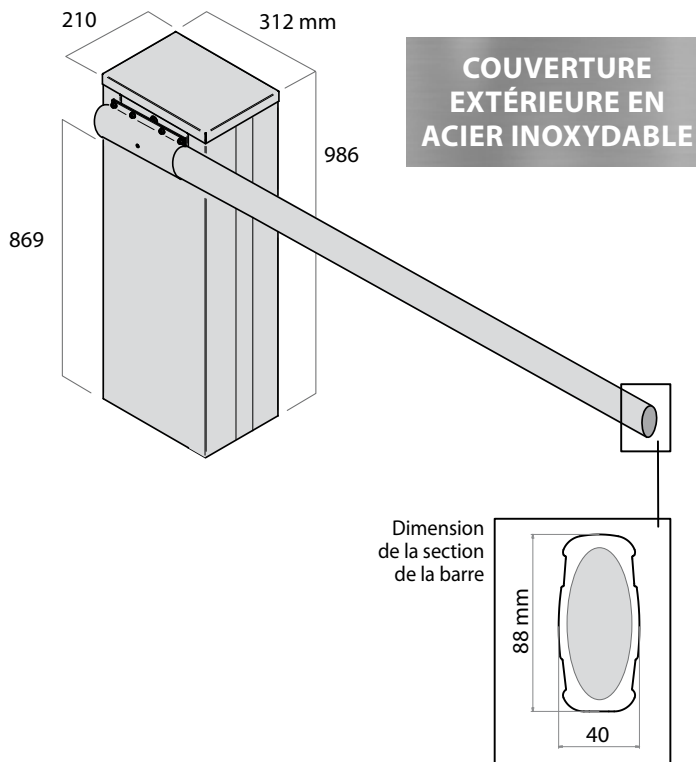

MOVEO

**PLAQUE DE FONDATION,
BASE DE FIXATION ET COUVERTURE
EXTÉRIEURE EN ACIER INOXYDABLE**

**MOUVEMENT DE LA LISSE ÉQUILIBRÉ
DANS TOUTE POSITION JUSQU'À 5,30 m.**

**DÉVERROUILLAGE PROTÉGÉ
PAR SERRURE À CLÉ**

LISSE AVEC MOUVEMENT MANUEL

Déverrouillage de la lisse
qui garantit un mouvement sécurisé
de la barrière

Le **mouvement de la lisse est toujours équilibré** avec
possibilité de verrouillage en position de fermeture ou
ouverture totale.

LISSE

	APE - 150 / 3030	APE - 150 / 3040	APE - 150 / 3045	APE - 150 / 3053	APE - 150 / 3061
	Lisse longueur 3 mt	Lisse longueur 4 mt	Lisse longueur 4,5 mt	Lisse longueur 5,3 mt	Lisse longueur 6 mt
La longueur exacte doit être communiquée au moment de la commande					