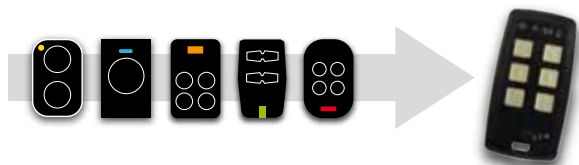

# EGO KUBE

NOVITA'

Trasmettitore universale multifrequenza a 6 tasti/canali  
(da 433,92MHz a 868,35MHz).

Le stesse funzioni, la stessa semplicità d'utilizzo e la stessa  
potenza del software di EGO PLUS inserito in una scocca a  
6 tasti particolarmente resistente e traslucida che  
permette di visualizzare i led in corrispondenza delle icone  
(copiatura semplificata)

NUOVA ANTENNA (DOPPIA)

NUOVA PIATTAFORMA SOFTWARE

**Caratteristiche tecniche**

Alimentazione: n.1 batteria  
Frequenza: da 433,92MHz a 868,35MHz  
Temperatura di utilizzo: -20°C, +55°C

**DIMENSIONI**

scala 1:1

**COPIATURA ORIGINALE SEMPLIFICATA**

I nuovi led indicano come completare la programmazione  
a seconda del modello del telecomando da copiare

**Ergonomico e  
RESISTENTE**

batteria scarica  
automatico  
manuale  
trasmissione

**COMPRESIBILITA' SEMPLICE  
ED IMMEDIATA**

In corrispondenza dei led sono presenti  
le icone che spiegano le relative funzioni

APE - 550 / 4160

**EGO KUBE  
Trasmettitore  
a 6 canali**

APE - 550 / 4160.20