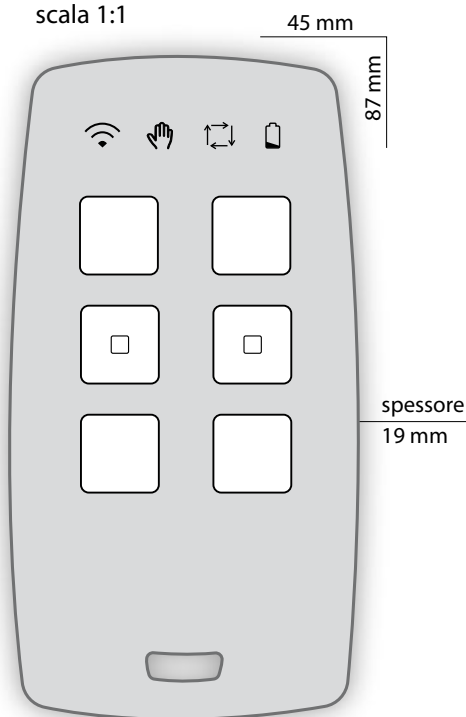

NUOVA ANTENNA (DOPPIA)

NUOVA PIATTAFORMA SOFTWARE

**Caratteristiche tecniche**

Alimentazione: n.1 batteria  
Frequenza: da 433,92MHz a 868,35MHz  
Temperatura di utilizzo: -20°C, +55°C

**DIMENSIONI**

scala 1:1