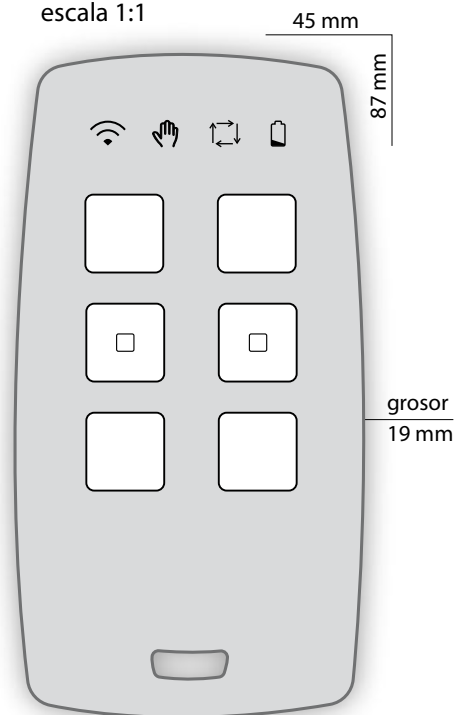

Productos radio/

Transmisor multifrecuencia universal
con 6 canales (de 433,92 MHz a 868,35 MHz)

EGO KUBE

NOVEDAD

Emisor multifrecuencia universal de 6 teclas/canales (433,92MHz a 868,35MHz).

Las mismas funciones, la misma facilidad de uso y el mismo software potente que el EGO PLUS insertados en una carcasa de 6 teclas especialmente resistente y translúcida que permite visualizar los LED en correspondencia con los iconos (copia simplificada).

NUEVA ANTENA (DOBLE)

NUEVA PLATAFORMA DE SOFTWARE

Características técnicas
Alimentación: n.1 batería
Frecuencia: de 433,92 MHz a 868,35 MHz
Temperatura de funcionamiento -20°C, +55°C

DIMENSIONES

escala 1:1

COPIA DE ORIGINALES SIMPLIFICADA

Los nuevos LEDs indican cómo completar la programación en función del modelo de mando a distancia que se vaya a copiar

Ergonómico y RESISTENTE

COMPRESIBILIDAD SENCILLA E INMEDIATA