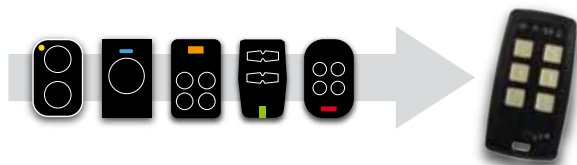

Productos radio/

Transmisor multifrecuencia universal
con 6 canales (de 433,92 MHz a 868,35 MHz)

EGO KUBE

NOVEDAD

Emisor multifrecuencia universal de 6 teclas/canales (433,92MHz a 868,35MHz).

Las mismas funciones, la misma facilidad de uso y el mismo software potente que el EGO PLUS insertados en una carcasa de 6 teclas especialmente resistente y translúcida que permite visualizar los LED en correspondencia con los iconos (copia simplificada).

NUEVA ANTENA (DOBLE)

NUEVA PLATAFORMA DE SOFTWARE

Características técnicas
Alimentación: n.1 batería
Frecuencia: de 433,92 MHz a 868,35 MHz
Temperatura de funcionamiento -20°C, +55°C

DIMENSIONES

escala 1:1

COPIA DE ORIGINALES SIMPLIFICADA

Los nuevos LEDs indican cómo completar la programación en función del modelo de mando a distancia que se vaya a copiar

Ergonómico y RESISTENTE

COMPRESIBILIDAD SENCILLA E INMEDIATA