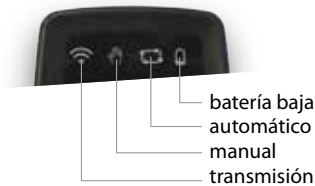

COPIA DE ORIGINALES SIMPLIFICADA

Los nuevos LEDs indican cómo completar la programación en función del modelo de mando a distancia que se vaya a copiar

Ergonómico y RESISTENTE

COMPRESIBILIDAD SENCILLA E INMEDIATA