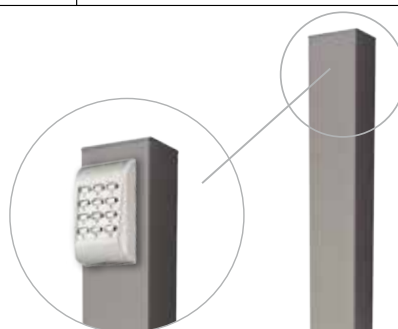

TUTTE LE DORICA

**RESISTENZA**

grazie alla sagoma del profilo estruso in alluminio, la struttura di queste colonnette risulta essere molto resistente

DORICA - DORICA CAP

**ORIENTABILE**

la colonnetta, tramite la piastra di fissaggio inclusa, può essere orientata a piacimento

### DORICA 10x10 CAP

Colonneta UNIVERSALE  
CON ALLOGGIO PER FOTOCELLULA  
in alluminio 52x70x533h mm  
CON BASE DI FISSAGGIO 100x100 mm

**APE - 550 / 5040**

DORICA 10x10 CAP  
Colonneta h=533 mm con  
alloggio e base di fissaggio

### DORICA H120

Colonneta UNIVERSALE NEUTRA  
in alluminio 52x70x1200h mm  
CON BASE DI FISSAGGIO 150x150 mm

DORICA H120

**GRANDE STABILITA'**  
per via dell'anima interna  
di ferro alta 300 mm  
e grazie alla ampia base  
di fissaggio di 150x150 mm