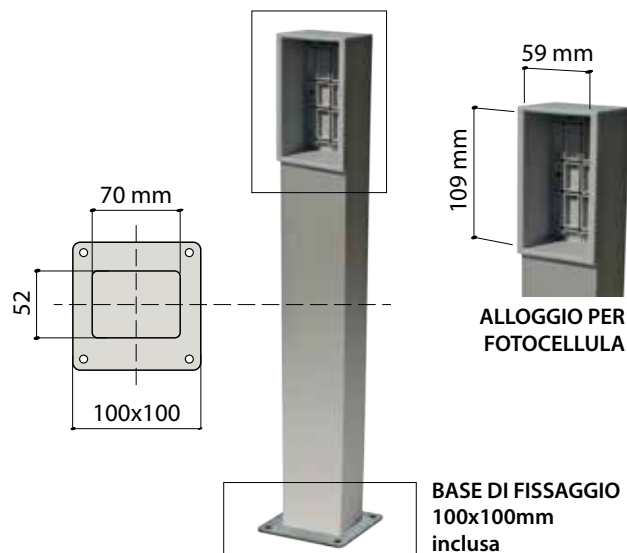

## DORICA CAP

Colonneta UNIVERSALE  
 CON ALLOGGIO PER FOTOCELLULA  
 in alluminio 52x70x533h mm

**APE - 550 / 5035**

**DORICA CAP**  
 Colonneta h=533 mm  
 con alloggio

COLONNETTE IN ALLUMINIO CON BASE DI FISSAGGIO ESTERNA

### DORICA 10x10

Colonneta UNIVERSALE NEUTRA  
in alluminio 52x70x533h mm  
CON BASE DI FISSAGGIO 100x100 mm

**APE - 550 / 5060**

DORICA 10x10  
Colonneta h=533 mm neutra  
con base di fissaggio

### DORICA 10x10 CAP

Colonneta UNIVERSALE  
CON ALLOGGIO PER FOTOCELLULA  
in alluminio 52x70x533h mm  
CON BASE DI FISSAGGIO 100x100 mm

**APE - 550 / 5040**

DORICA 10x10 CAP  
Colonneta h=533 mm con  
alloggio e base di fissaggio

### DORICA H120

Colonneta UNIVERSALE NEUTRA  
in alluminio 52x70x1200h mm  
CON BASE DI FISSAGGIO 150x150 mm

DORICA H120

**GRANDE STABILITA'**  
per via dell'anima interna  
di ferro alta 300 mm  
e grazie alla ampia base  
di fissaggio di 150x150 mm