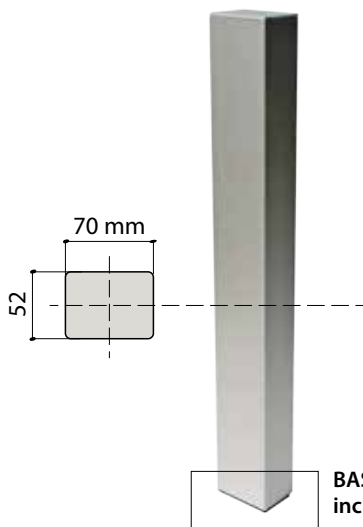

TUTTE LE DORICA

**RESISTENZA**

grazie alla sagoma del profilo estruso in alluminio, la struttura di queste colonnette risulta essere molto resistente

DORICA - DORICA CAP

**ORIENTABILE**

la colonnetta, tramite la piastra di fissaggio inclusa, può essere orientata a piacimento

TUTTE LE DORICA

**FACILE DA CABLARE**

il corpo della colonnetta, essendo composto da 2 profili scorrevoli, può essere aperto per facilitare il cablaggio dei cavi

DORICA - DORICA CAP

**PIASTRA DI FISSAGGIO A INGOMBRO ZERO**

la piastra di fissaggio in acciaio non sporge lateralmente rispetto la colonnetta

**COLONNETTE IN ALLUMINIO CON BASE DI FISSAGGIO "INVISIBILE"**

## DORICA

Colonneta UNIVERSALE NEUTRA  
 in alluminio 52x70x533h mm

**APE - 550 / 5050**

**DORICA**  
 Colonneta h=533 mm  
 neutra