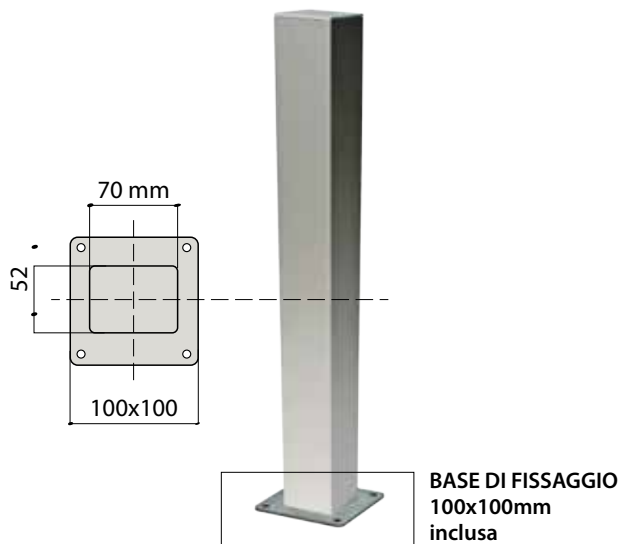

TUTTE LE DORICA

**FACILE DA CABLARE**

il corpo della colonnetta, essendo composto da 2 profili scorrevoli, può essere aperto per facilitare il cablaggio dei cavi

DORICA - DORICA CAP

**PIASTRA DI FISSAGGIO A INGOMBRO ZERO**

## DORICA

Colonneta UNIVERSALE NEUTRA  
 in alluminio 52x70x533h mm

**APE - 550 / 5050**

**DORICA**  
 Colonneta h=533 mm  
 neutra

## DORICA CAP

Colonneta UNIVERSALE  
 CON ALLOGGIO PER FOTOCELLULA  
 in alluminio 52x70x533h mm

**APE - 550 / 5035**

**DORICA CAP**  
 Colonneta h=533 mm  
 con alloggio

COLONNETTE IN ALLUMINIO CON BASE DI FISSAGGIO ESTERNA

### DORICA 10x10

Colonneta UNIVERSALE NEUTRA  
in alluminio 52x70x533h mm  
CON BASE DI FISSAGGIO 100x100 mm

**APE - 550 / 5060**

DORICA 10x10  
Colonneta h=533 mm neutra  
con base di fissaggio