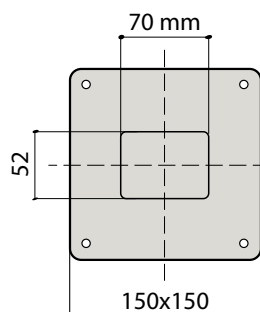

APE - 550 / 5012

DORICA H120
Colonneta h=1200 mm
neutra con
base di fissaggio

BASE DI FISSAGGIO
150x150 mm
inclusa