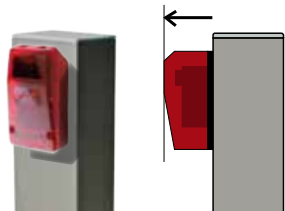

Linea di colonnette in alluminio nata con l'obiettivo di fornire un prodotto resistente, duraturo e pratico, per poter installare fotocellule, tastiere, ecc.

DORICA - DORICA 10x10 - DORICA H120

**INGOMBRO ESTERNO**

Il montaggio delle fotocellule (o altri apparecchi) viene realizzato sull'esterno della colonnetta stessa

DORICA CAP - DORICA 10x10 CAP

**NO INGOMBRO ESTERNO**

L'alloggio per la fotocellula è ricavato all'interno della colonnetta

TUTTE LE DORICA

**RESISTENZA**

grazie alla sagoma del profilo estruso in alluminio, la struttura di queste colonnette risulta essere molto resistente

DORICA - DORICA CAP

**ORIENTABILE**

la colonnetta, tramite la piastra di fissaggio inclusa, può essere orientata a piacimento

TUTTE LE DORICA

**FACILE DA CABLARE**

il corpo della colonnetta, essendo composto da 2 profili scorrevoli, può essere aperto per facilitare il cablaggio dei cavi

DORICA - DORICA CAP

**PIASTRA DI FISSAGGIO A INGOMBRO ZERO**