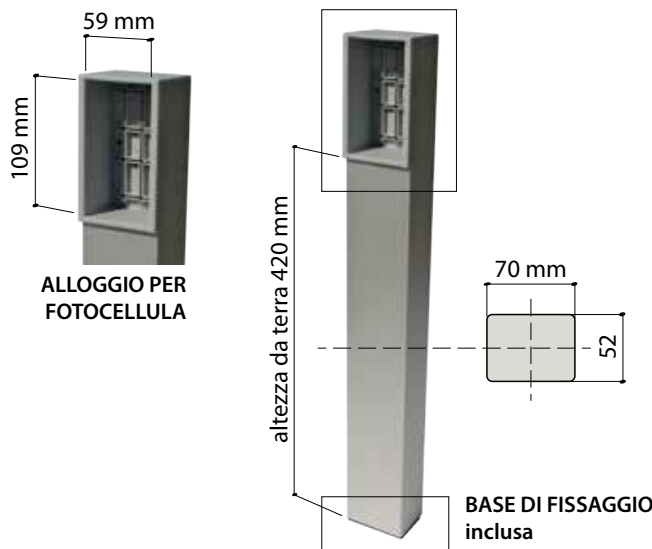

TUTTE LE DORICA

**FACILE DA CABLARE**

il corpo della colonnetta, essendo composto da 2 profili scorrevoli, può essere aperto per facilitare il cablaggio dei cavi

DORICA - DORICA CAP

**PIASTRA DI FISSAGGIO A INGOMBRO ZERO**

la piastra di fissaggio in acciaio non sporge lateralmente rispetto la colonnetta

**COLONNETTE IN ALLUMINIO CON BASE DI FISSAGGIO "INVISIBILE"**

## DORICA

Colonneta UNIVERSALE NEUTRA  
 in alluminio 52x70x533h mm

**APE - 550 / 5050**

**DORICA**  
 Colonneta h=533 mm  
 neutra

## DORICA CAP

Colonneta UNIVERSALE  
 CON ALLOGGIO PER FOTOCELLULA  
 in alluminio 52x70x533h mm

**APE - 550 / 5035**

**DORICA CAP**  
 Colonneta h=533 mm  
 con alloggio

COLONNETTE IN ALLUMINIO CON BASE DI FISSAGGIO ESTERNA