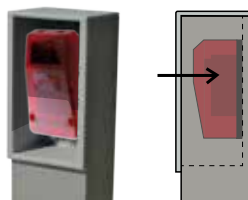

Linea di colonnette in alluminio nata con l'obiettivo di fornire un prodotto resistente, duraturo e pratico, per poter installare fotocellule, tastiere, ecc.

DORICA - DORICA 10x10 - DORICA H120

**INGOMBRO ESTERNO**

Il montaggio delle fotocellule (o altri apparecchi) viene realizzato sull'esterno della colonnetta stessa

DORICA CAP - DORICA 10x10 CAP

**NO INGOMBRO ESTERNO**

L'alloggio per la fotocellula è ricavato all'interno della colonnetta

TUTTE LE DORICA

**RESISTENZA**

grazie alla sagoma del profilo estruso in alluminio, la struttura di queste colonnette risulta essere molto resistente

DORICA - DORICA CAP

**ORIENTABILE**

la colonnetta, tramite la piastra di fissaggio inclusa, può essere orientata a piacimento

TUTTE LE DORICA

**FACILE DA CABLARE**

il corpo della colonnetta, essendo composto da 2 profili scorrevoli, può essere aperto per facilitare il cablaggio dei cavi

DORICA - DORICA CAP

**PIASTRA DI FISSAGGIO A INGOMBRO ZERO**