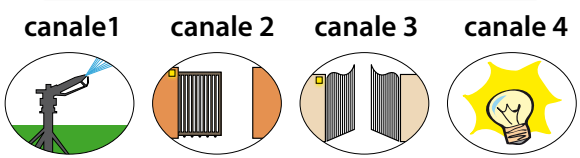

# EGO-KODE

**EGO-KODE** è una tastiera radio universale multifrequenza (da 433,92 MHz a 868,35 MHz), compatibile con qualsiasi ricevitore presente all'interno della vostra automazione di casa. Senza alcun cablaggio vi permette di aprire i vostri varchi con un semplice codice numerico. Senza nessuna chiave di apertura, potrai entrare a tasche vuote in tutta tranquillità e libertà. Intuitivo, sicuro, accessibile. Alimentato a batteria o utilizzando i due cavi di alimentazione che in precedenza erano collegati al vecchio pulsante a chiave.

**#COMPATIBILITA' TELECOMANDI**  
"tutti" i codici fissi e rolling-code dentro la tua tastiera

acquisizione e generazione del codice

**#COMANDA 4 AUTOMAZIONI**  
di marca/frequenze/tipologia differenti

**#COMPATIBILITA' RICEVENTI**  
**#MULTIFREQUENZA**  
utilizza la ricevente già presente nell'impianto

**#DOPPIA ALIMENTAZIONE**  
alimentato a batteria o utilizzando i due cavi di alimentazione

**DATI TECNICI**  
Capacità dell'utente: 4 canali  
Frequenza: 433,92 - 868,35 MHz  
Modalità di inserimento: Codice PIN  
Lunghezza del codice PIN: 1 - 8 Cifre  
Alimentazione: 12-24 VAC/DC; max. 100 mA oppure Batteria CR2 al litio in dotazione (3V)  
Manomissione: Sì  
Gradi di protezione: IP65  
Temperatura di esercizio: da -20°C a +50°C, senza condensa  
Dimensioni: 92x51x27 mm